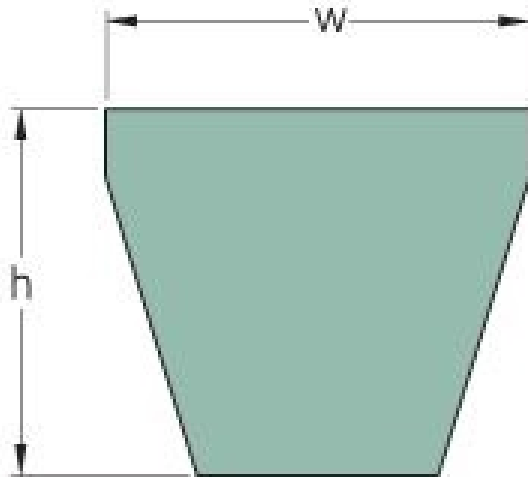

# PHG 5V900

Označení řemenu	5V900
Počet drážek	1
Vnější délka (mm)	2286
Outside length (in)	90
Roztečná délka (in)	90
w = Šířka (mm)	15
Width (in)	0.59
h = Výška (mm)	13
h = Height (in)	0.51